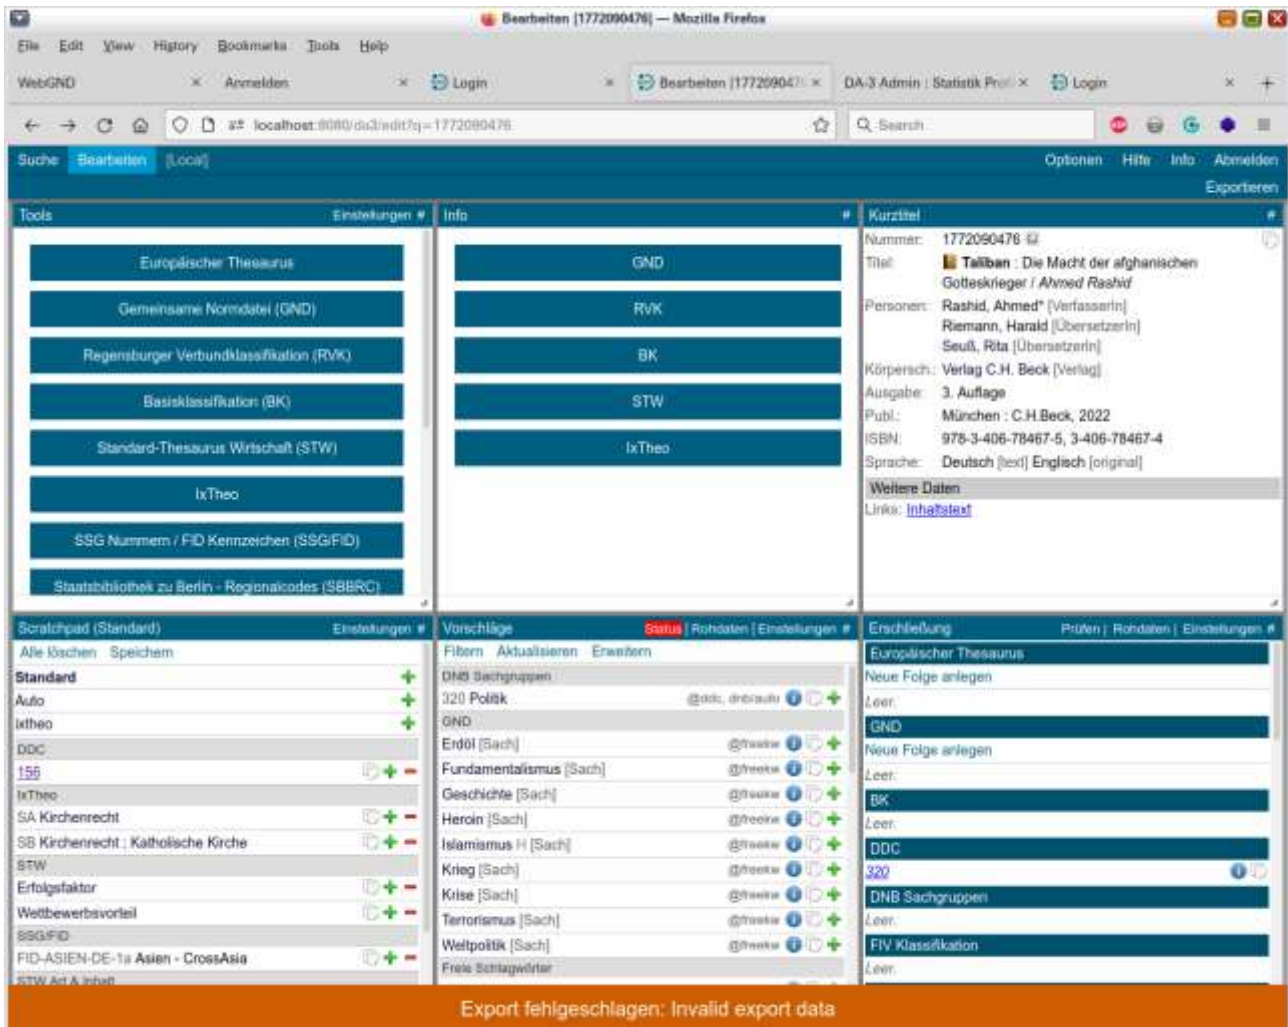

4) Verbesserte Exportkontrolle

(siehe auch die E-Mail von Peter Schäuble an die Liste am 14.10.2021)

a) Fehlermeldung bei gestörtem Export

Beim Export prüft der DA-3, ob das Export-File valides XML ist. Sollte dies nicht der Fall sein, gibt es sofort eine Fehlermeldung "Export fehlgeschlagen: Invalid export data" unten im DA-3-Fenster:

Gibt es beim Export keine Fehlermeldung, wird die Erschließung exportiert.

Was passiert, wenn der auf den Export folgende (Re-)Import nach K10plus gestört ist?

Die Export-Files mit den Erschließungsdaten zu den einzelnen Titeln werden sowohl bei Eurospider als auch auf Seiten von K10plus bei der VZG eine Zeit lang gespeichert, damit kein Datenverlust entsteht, falls beim nachfolgenden Import nach K10plus eine Störung auftreten sollte.

Normalerweise werden in einem Intervall von 70 Sekunden die neuen Erschließungsdaten nach K10plus übertragen. Wenn es eine Störung auf Seiten der Verbunddatenbank geben sollte und der Import nach K10plus daher nicht erfolgen kann, wird der Import nach Behebung der Störung aus den gespeicherten Export-Files nachgeholt.